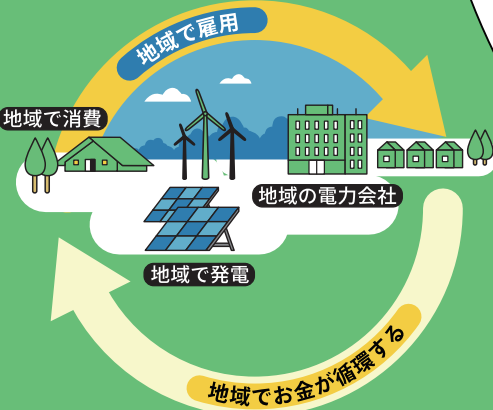

紹介電力会社(43社)

重視する7つのポイント

パワーシフト・キャンペーンでは、これらの方向をめざす電力会社を紹介しています

賛同団体も募集中!

こんな再エネを選ぼう

YES 持続可能性が**高い**「再エネ」

- 環境を大事にすること
- 屋根上型ソーラー
- 国内木材&間伐材バイオマス
- 廃棄物バイオマス / ソーラーシェアリング
- 小水力 / 地元合意型風力

NO 持続可能性が**低い**「再エネ」

- 環境破壊型メガソーラー(森林破壊)
- 海外産パーム油バイオマス(熱帯雨林破壊)
- 海外産パーム椰子種子殻バイオマス
- 放射能を含む木材を燃やすバイオマス
- 大規模ダム(河川環境破壊)
- 地元非合意型風力

↑これらの電源は要注意!

地域の電力会社を選ぼう

地域の電力会社をえらぶと、地域でお金が回ります。地域の再エネがふえ、地域のつながりが豊かに。

もうこんな
あるって
知ってた?

地図版 2024年1月版

中国電力管内

- とっとり市民電力 (鳥取県、島根県東部)
- テラエナジー
- グリーンコープでんき (組合員限定)
- みんな電力
- ハチドリ電力
- グリーンピープルズパワー (準備中)

沖縄電力管内

- グリーンピープルズパワー (準備中)

小売電気事業者 + 取次

情報は変化します。申し込みの際は各社WEB等でご確認ください。また法人向けのみで家庭用供給をしていない場合があります。(離島を除く)

関西電力管内

- 泉佐野電力 (家庭向け検討中)
- 太陽ガス (ハッピーエナジー)
- 生活クラブエナジー (組合員限定)
- ならコープでんき (組合員限定、奈良県に居住もしくは通勤されている方)
- グリーンコープでんき (大阪府、兵庫県、組合員限定)
- みんな電力
- テラエナジー
- たんたんエナジー
- ハチドリ電力
- 能勢・豊能まちづくり
- グリーンピープルズパワー (準備中)

北海道電力管内

- 生活クラブエナジー (組合員限定)
- トドック電力 (組合員限定)
- みんな電力 (法人向け)
- ハチドリ電力
- テラエナジー
- グリーンピープルズパワー (準備中)

北陸電力管内

- みんな電力 (法人向け)
- ハチドリ電力
- テラエナジー
- グリーンピープルズパワー (準備中)

東北電力管内

- 須賀川瓦斯 (福島県を中心に東北・関東)
- 生活クラブエナジー (組合員限定)
- バルシステム電力 (福島県、新潟県、組合員限定)
- コープあきた (秋田県、組合員限定)*
- いわて生協 (岩手県、組合員限定)*
- 生協共立社 (山形県、組合員限定)*
- みやぎ生活協同組合 (宮城県、組合員限定)*
- コープふくしま (福島県、組合員限定)*
- みんな電力
- あいコープみやぎ (宮城県、バルシステム電力取次)
- やまがた新電力 (山形県)
- テラエナジー
- 新潟スワンエナジー
- ハチドリ電力
- グリーンピープルズパワー
- 陸前高田しみんエネルギー

東京電力管内

- 中之条パワー (中之条町を中心に関東)
- 須賀川瓦斯 (福島県を中心に東北・関東)
- エネックス (東京都・埼玉県を主とする)
- 水戸電力 (茨城県を中心に関東)
- 千葉電力 (千葉県を中心に関東)
- グリーンピープルズパワー
- 太陽ガス (ハッピーエナジー)
- めぐるでんき
- 生活クラブエナジー (組合員限定)
- バルシステム電力 (組合員限定)

- みんな電力
- 湘南電力 (神奈川県)
- とちぎざわ未来電力
- テラエナジー
- 秩父新電力
- コープみらい (東京都、千葉県、埼玉県、組合員限定)*
- コープぐんま (群馬県、組合員限定)*
- いばらきコープ (茨城県、組合員限定)*
- とちぎコープ (栃木県、組合員限定)*
- ハチドリ電力
- シーラパワー (旧愛知電力)

四国電力管内

- みんな電力
- テラエナジー
- ハチドリ電力
- グリーンピープルズパワー (準備中)

中部電力管内

- シーラパワー (旧愛知電力)
- 生活クラブエナジー (組合員限定)
- バルシステム電力 (静岡県、長野県、組合員限定)
- みんな電力
- 浜松新電力 (浜松市内)
- コープながの (長野県、組合員限定)*
- テラエナジー
- グリーンピープルズパワー
- ハチドリ電力
- 三河の山里コミュニティパワー

九州電力管内

- 新電力おおい
- 太陽ガス
- みやまスマートエネルギー
- グリーンコープでんき (組合員限定)
- みんな電力
- テラエナジー

- ハチドリ電力
- うすきエネルギー
- グリーンピープルズパワー (準備中)

*地球クラブ取次

電気は選べる時代なんだよ
ステキな未来をつくる電気を
みんなで選ぼう!

みんなの
パワーシフトを
応援してるね!

気になる電力会社にアクセス!

パワーシフト・キャンペーンのウェブページで、それぞれの電力会社について詳しく紹介しています。申し込みの際は詳しい供給エリアや条件をご確認ください。

ここから見てね

<https://power-shift.org/choice/>

リーフレットの配布

リーフレットを活用くださる方にはお送りします。希望部数、送付先、電話番号をそえてお気軽に事務局までご連絡ください。無料ですが、カンパも歓迎です! (印刷実費は1部あたり10~20円)

〈ゆうちょ銀行から〉ゆうちょ銀行 パワーシフト 00150-9-672626

〈その他の銀行から〉ゆうちょ銀行 店番019 当座預金0672626

発行: パワーシフト・キャンペーン運営委員会 (2024年1月改訂)
〒173-0037 東京都板橋区小茂根1-21-9 (FoE Japan内)
Email: info@power-shift.org Tel: 03-6909-5983 <https://power-shift.org>

構成団体: e シフト / 市民電力連絡会 / FoE Japan / 気候ネットワーク / 太陽光発電所ネットワーク / 環境市民
北海道グリーンファンド / グリーン購入ネットワーク / 国際環境NGOグリーンピース・ジャパン
原水爆禁止日本国民会議 / 市民エネルギーとっとり / 環境エネルギー政策研究所

*CO2ゼロ印刷 by 大川印刷
*本パンフレットは、バタコニアおよび地球環境基金の助成により作成されています。
*本パンフレットは国産竹100%の竹紙を使用しています。