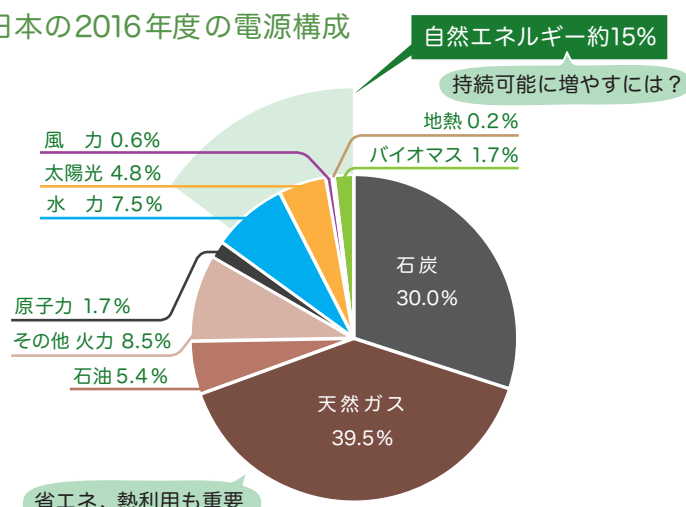

パワーシフト・キャンペーンが重視するポイント

- ① 電源構成などの情報開示をしている
- ② 自然エネルギー※を中心として電源調達する
- ③ 原子力発電や石炭火力発電は使わない
- ④ 地域や市民による自然エネルギーを重視
- ⑤ 大手電力会社の子会社でない

※ 持続可能で地域住民も合意する自然エネルギーであることが大事です。

よくある質問

Q1 電気工事は必要？

A. 電線やメーターは、送配電会社(大手電力会社)が管理しているため、電線の交換などの電気工事はありません。

Q2 自然エネルギーの電気は高い？

A. 自然エネルギー重視の会社もほとんどの場合、大手電力会社と同じか少し安いぐらいです。契約アンペアが小さい(20A以下)場合や使用量が少ない場合、若干高くなることもあります。料金表を確認してみましょう。

Q3 マンションやアパートに住んでいても、切り替えできますか？

A. 世帯ごとに電力会社と契約している場合には切り替えできます。大型マンションなどで、建物一括で契約している場合には、管理組合などの合意・契約変更が必要になります。

Q4 小規模な会社だと経営が心配です。停電のリスクはないの？

A. 停電のリスクは、どの電力会社を選んでも変わりません。万が一電力会社が倒産した場合にも、電気は止まりません。また別の電力会社に申し込めますし、大手電力会社に戻することもできます。

Q5 原発の電気も混じってしまい、届く電気は同じでは？

A. 物理的に届く電気は同じでも、あなたの支払う電気代の使われ方が変わります。自然エネルギーを重視する電力会社に支払うことで、原発や火力発電ではなく自然エネルギーや地域の応援につながります。

日本のエネルギーの現状

日本の2016年度の電源構成

省エネ、熱利用も重要

環境エネルギー政策研究所 (ISEP)
「自然エネルギー・データ集」より

企業や事業所もパワーシフト

ウェブサイトで紹介中!

LUSH FRESH HANDMADE COSMETICS

自由の森学園 中学校・高等学校
JIYUNOMORI GAKUEN JUNIOR & SENIOR HIGH SCHOOL

patagonia

いししんあいハウス

GINZA SAYEGUSA
1869

café Slow

AVANTI INC.

鈴廣水産

宝泉寺

Email: info@power-shift.org | Tel: 03-6909-5983
〒173-0037 東京都板橋区小茂根 1-21-9 (FoE Japan内)

最新情報はウェブサイトやSNSで
<http://power-shift.org>

カンパ募集 (ゆうちょ銀行から) ゆうちょ銀行 パワーシフト 00150-9-672626
(その他の銀行から) ゆうちょ銀行 店番 019 当座預金 0672626

賛同団体も募集中! (一口 3,000円~)

パワーシフト・キャンペーン
運営委員会

eシフト / 市民電力連絡会 / FoE Japan / 気候ネットワーク / 太陽光発電所ネットワーク / A SEED JAPAN /
グリーンピース・ジャパン / 首都圏反原発連合 / 環境市民 / 北海道グリーンファンド / グリーン購入ネットワーク

@powershift2016

powershift2016

powershift_energy